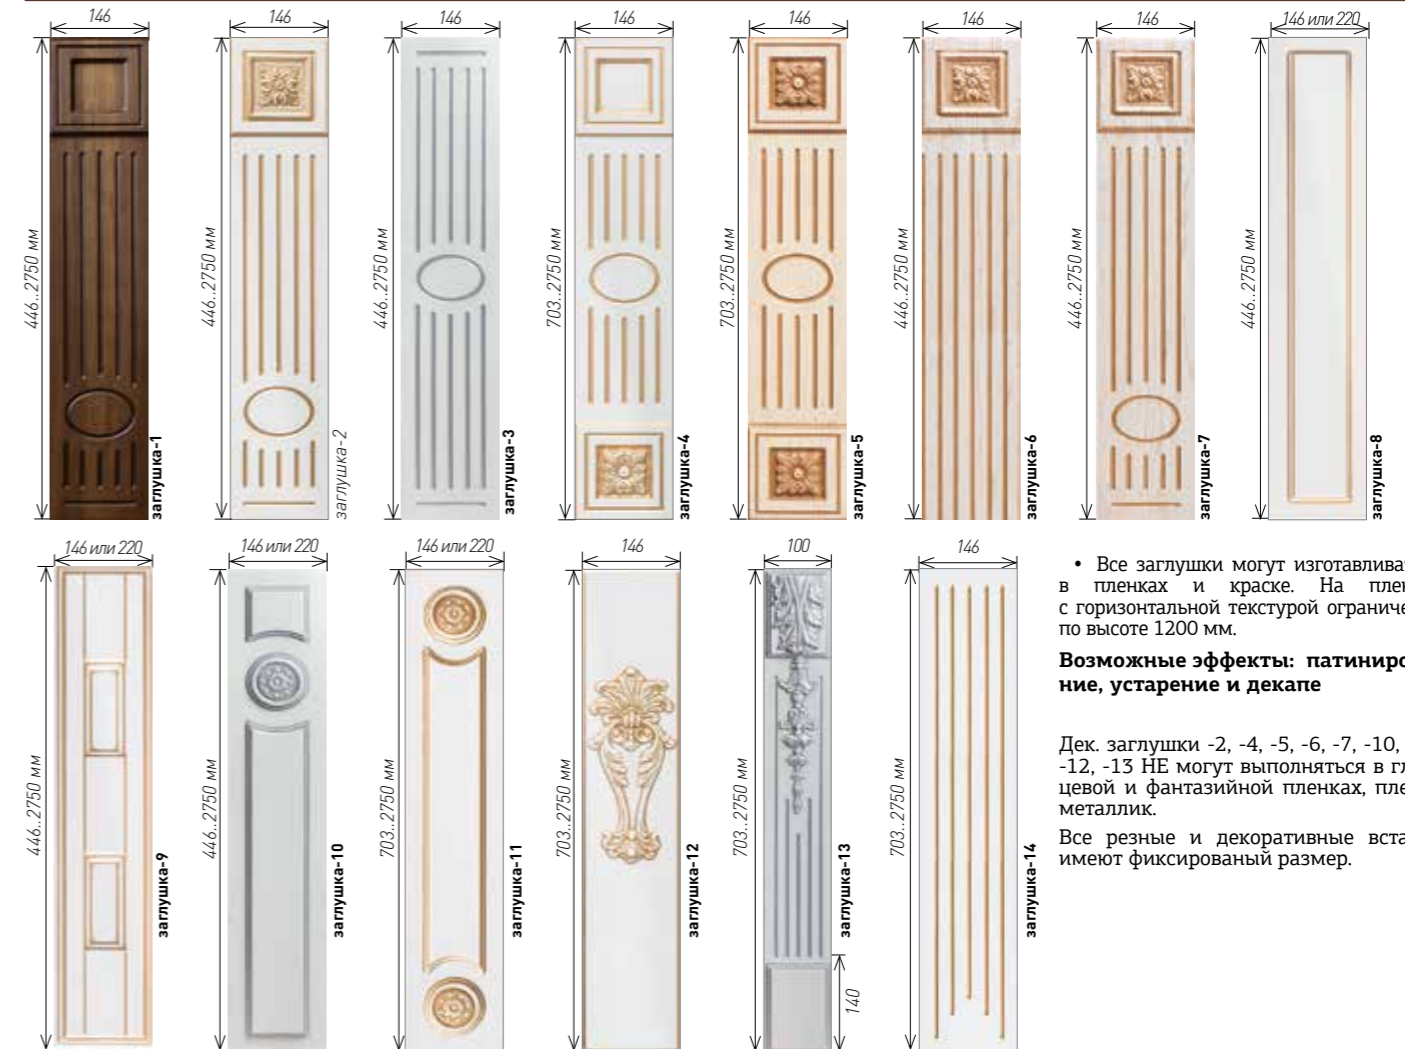

ДЕКОРАТИВНЫЕ ЗАГЛУШКИ (МДФ 19ММ)