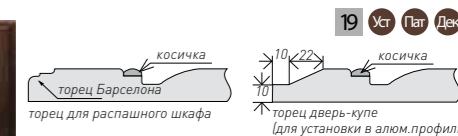

Двери Барселона выполняются со всеми косичками (к1...к10), и без них (к0).

к0, 1, 3, 4, 5, 6, 7, 8, 9, 10	Вид 1	Вид 2	Вид 3	Вид 4 Вид 5
глухой	+	+	+	+
витрина зеркало	+	+	нет	+
решетка	+	+	+	нет
п/витрина п/зеркало	+	+	+	+

к2	Вид 1	Вид 2	Вид 3	Вид 4 Вид 5
глухой	нет	+	+	+
витрина зеркало	нет	+	нет	+
решетка	нет	+	+	нет
п/витрина п/зеркало	нет	+	+	+

С дек. косичкой к7 решетки не изготавливаются