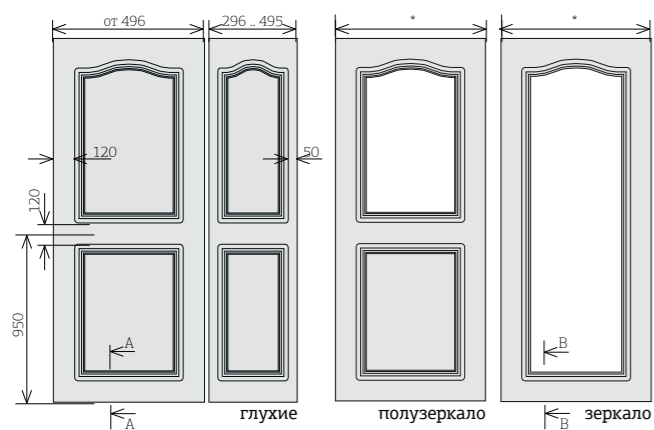

ВСТАВКА КУПЕ №1

Вставка купе №1
выполняется на МДФ 10мм.
При изменении параметров вставки купе необходим чертеж с указанием новых параметров. Макс размеры 2750 x 1200 мм
* Мип ширина = 296мм для вставок с полем 50мм
Мип ширина = 496мм для вставок с полем 120мм