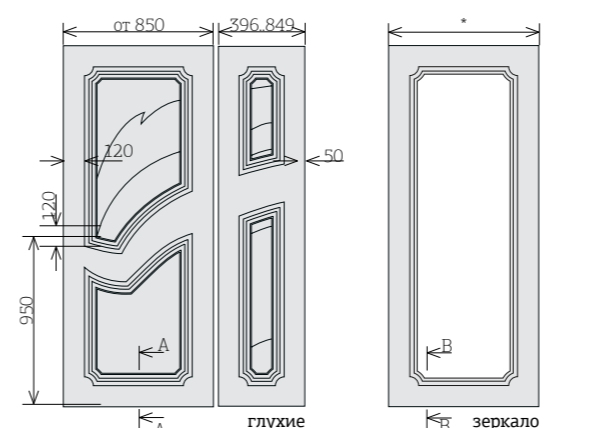

ВСТАВКА КУПЕ №8

Вставка купе №8
выполняется на МДФ 10мм.
При изменении параметров вставки купе необходим чертеж с указанием новых параметров. Макс размеры 2750 x 1200 мм
* Мип ширина = 296мм для вставок с полем 50мм
Мип ширина = 496мм для вставок с полем 120мм