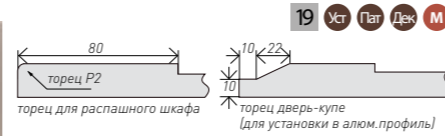

ЛЖЕВЫБОРКА

	Вид 1	Вид 2	Вид 3	Вид 4 Вид 5
глухой	+	+	+	+
витрина зеркало	+	+	нет	+
решетка	+	+	+	нет
п/витрина п/зеркало	+	+	+	+

ВИД 1: Лжевыборка шампань светлая
ВИД 2: Лжевыборка венге золотое устарение
ВИД 3: Лжевыборка рустик темный
ВИД 4: Лжевыборка рустик светлый
ВИД 5: Лжевыборка шампань темная