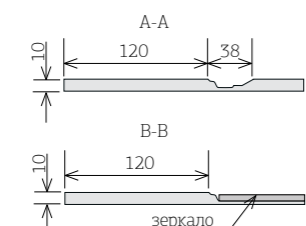

Вставка купе №3
выполняется на МДФ 10мм.
При изменении параметров вставки купе необходим чертеж с указанием новых параметров. Макс размеры 2750 x 1200 мм
* Мип ширина = 396мм для вставок с полем 50мм
Мип ширина = 850мм для вставок с полем 120мм