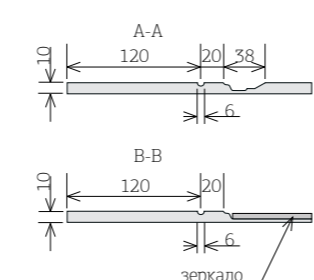

Вставка купе №5
выполняется на МДФ 10мм.
При изменении параметров вставки купе необходим чертеж с указанием новых параметров. Макс размеры 2750 x 1200 мм
* Мип ширина = 296мм для вставок с полем 50мм
Мип ширина = 496мм для вставок с полем 120мм