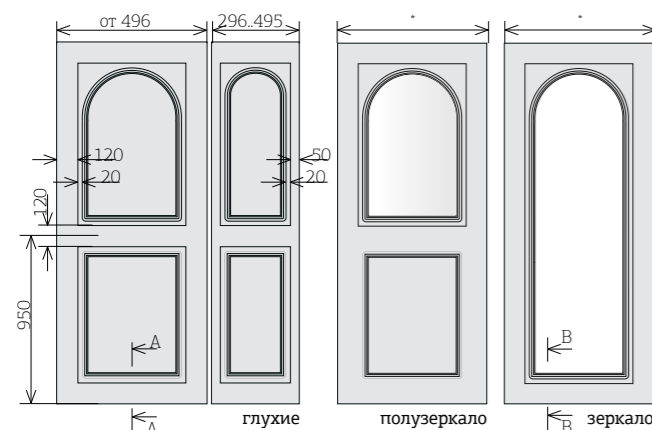

ВСТАВКА КУПЕ №5

Вставка купе №5
выполняется на МДФ 10мм.
При изменении параметров вставки купе необходим чертеж с указанием новых параметров. Макс размеры 2750 x 1200 мм
* Мип ширина = 296мм для вставок с полем 50мм
Мип ширина = 496мм для вставок с полем 120мм