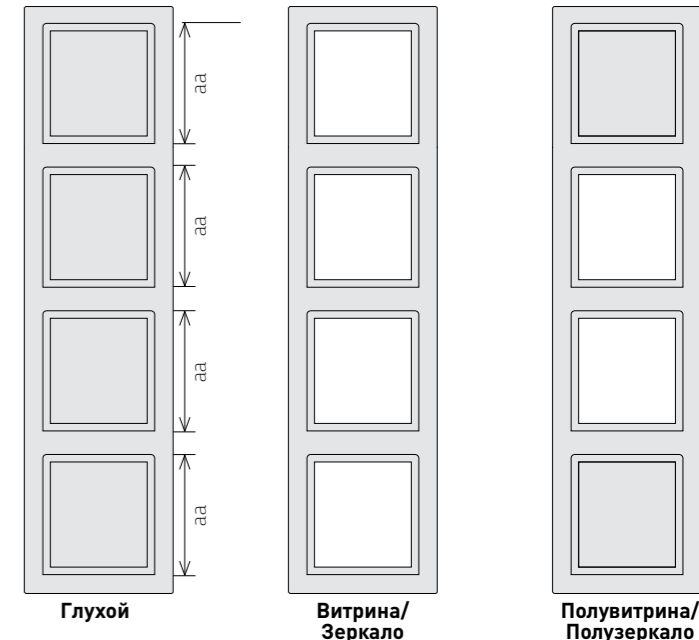

ТЕХНИЧЕСКИЕ РАЗМЕРЫ, ВИД 5

Размеры, мм	Глухой	Витрина Зеркало	Полувитрина Полузеркало
Высота	1750 ... 2750	1750 ... 2750	1750 ... 2750
Ширина	246 ... 596	246 ... 596	246 ... 596