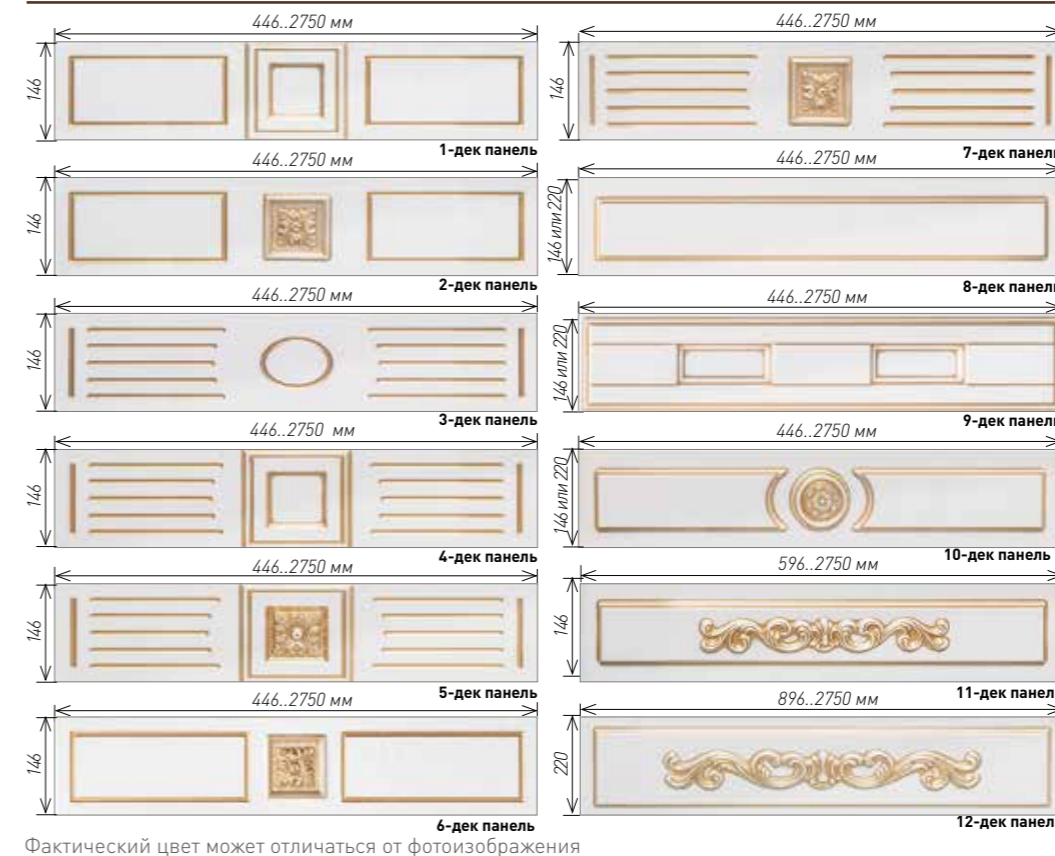

ДЕКОРАТИВНЫЕ ПАНЕЛИ (МДФ 19ММ)