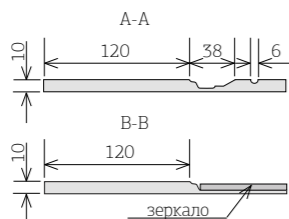

Вставка купе №1
выполняется на МДФ 10мм.
При изменении параметров вставки купе необходим чертеж с указанием новых параметров. Макс размеры 2750 x 1200 мм
* Мип ширина = 296мм для вставок с полем 50мм
Мип ширина = 496мм для вставок с полем 120мм