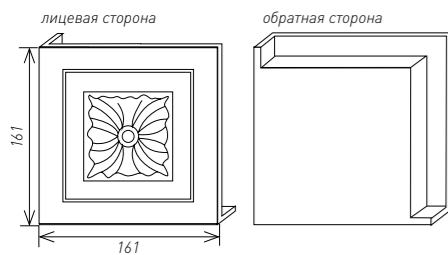

Соединитель верхней заглушки

Фактический цвет может отличаться от фотоизображения

ЦОКОЛЬНАЯ СИСТЕМА. СЕРИЯ КЛАССИКА

Для всех цоколей и пилястр: текстура пленки располагается по длинной стороне кроме пленок с горизонтальной текстурой.
Возможные эффекты: патинирование, устарение и декапе