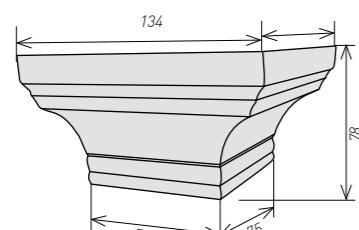

УГЛОВОЙ СОЕДИНИТЕЛЬ ДЛЯ ДЕКАРНИЗА

Угловой соединитель для дек. карниза,
134+134x78 мм