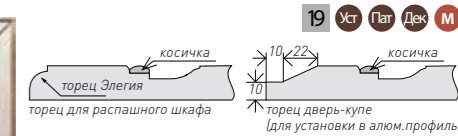

Двери Астория выполняются со всеми косичками (к1...к10), и без них (к0). Также могут выполняться без вылетов. Обозначение - М (к0, к1, ...к10).

к0, 1, 3, 4, 5, 6, 7, 8, 9, 10	Вид 1	Вид 2	Вид 3	Вид 4 Вид 5
глухой	+	+	+	+
витрина зеркало	+	+	нет	+
решетка	+	+	+	нет
п/витрина п/зеркало	+	+	+	+

к2	Вид 1	Вид 2	Вид 3	Вид 4 Вид 5
глухой	нет	+	+	+
витрина зеркало	нет	+	нет	+
решетка	нет	+	+	нет
п/витрина п/зеркало	нет	+	+	+

С дек. косичкой к7 решетки не изготавливаются