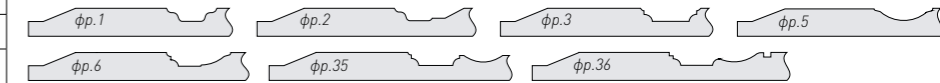

ТОЛЬЯТТИ

19 Уст Пат Дек М

	Вид 1	Вид 2	Вид 3	Вид 4 Вид 5
глухой	+	+	+	+
витрина зеркало	+	+	нет	+
решетка	нет	нет	нет	нет
п/витрина п/зеркало	+	+	+	+

ВИДЫ ФРЕЗ И ТОРЦОВ

(Для дверей на страницах 23-27)

Фасады серии выполняются с торцом «Гладкий»

Торец для распашного шкафа

Вид изделия	Номер фрезы							
	1	2	3	5	6	35	36	
Глухой	1	2	3	5	6	35	36	
Витрина полувитрина	1	1	3	5	3	3	3	
Решетка	1	1	3	5	3	3	3	

Торец дверь-купе

КАЗАНЬ

19 Уст Пат Дек М

	Вид 1	Вид 2	Вид 3	Вид 4 Вид 5
глухой	+	+	+	+
витрина зеркало	+	+	нет	+
решетка	+	+	+	нет
п/витрина п/зеркало	+	+	+	+

НЕП. ДУГА

Дверь может выполняться 1, 2, 3, 5, 6, 35 или 36 фрезой.

	Вид 1	Вид 2	Вид 3	Вид 4 Вид 5
глухой	+	+	+	нет
витрина зеркало	+	+	нет	нет
решетка	+	+	+	нет
п/витрина п/зеркало	+	+	+	нет

Фактический цвет может отличаться от фотоизображения

Фактический цвет может отличаться от фотоизображения