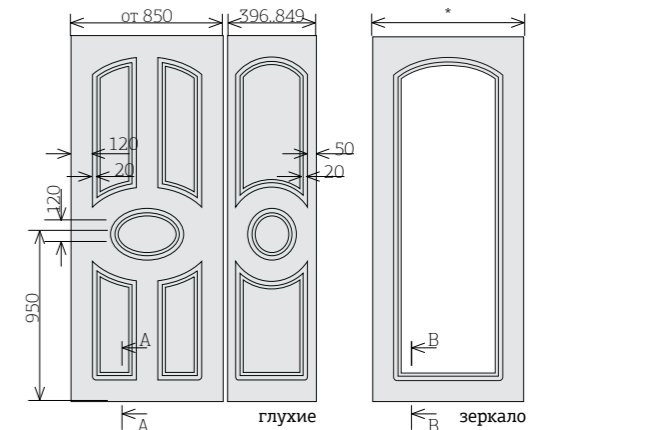

ВСТАВКА КУПЕ №7

Вставка купе №7
выполняется на МДФ 10мм.
При изменении параметров вставки купе необходим чертеж с указанием новых параметров. Макс размеры 2750 x 1200 мм
* Мип ширина = 396мм для вставок с полем 50мм
Мип ширина = 496мм для вставок с полем 120мм