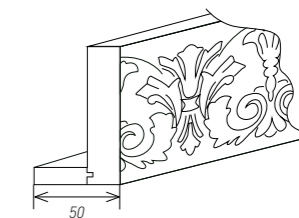

КАРНИЗЫ И СОЕДИНИТЕЛИ ДЛЯ КАРНИЗОВ

Для всех карнизов: текстура пленки располагается по длинной стороне кроме пленок с горизонтальной текстурой.
Возможные эффекты: патинирование, устарение и декапе

ДЕК. КАРНИЗ

КАРНИЗ

КАНТРИ

СОЕДИНИТЕЛЬ ДЛЯ ДЕКАРНИЗА

УГЛОВОЙ СОЕДИНИТЕЛЬ ДЛЯ ДЕКАРНИЗА

СОЕДИНИТЕЛИ ДЛЯ КАРНИЗА

СОЕДИНИТЕЛЬ ДЛЯ КАРНИЗА КАНТРИ

Внимание! Соединители для дек. карниза выполняются без дек. косичек

Фактический цвет может отличаться от фотоизображения

ФРИЗЫ

Для всех фризов: текстура пленки располагается по длинной стороне кроме пленок с горизонтальной текстурой.
Возможные эффекты: патинирование, устарение и декапе

Фризы 1, 3, 4, 5, 6, 7, 8 по умолчанию изготавливаются без площадки крепления (добора). Добор предоставляется в комплекте. Монтаж добора осуществляется покупателем.

Фактический цвет может отличаться от фотоизображения