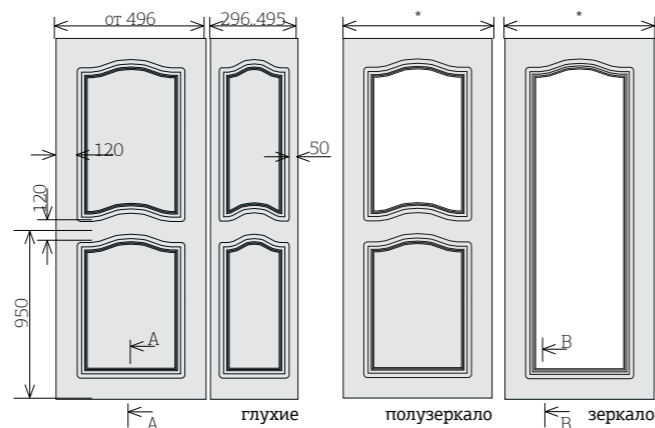

ВСТАВКА КУПЕ №4

Вставка купе №4
выполняется на МДФ 10мм.
При изменении параметров вставки купе необходим чертеж с указанием новых параметров. Макс размеры 2750 x 1200 мм
* Мип ширина = 296мм для вставок с полем 50мм
Мип ширина = 496мм для вставок с полем 120мм