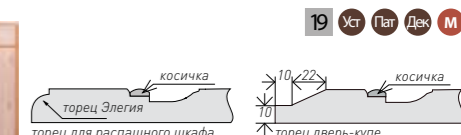

**ВИД 5: Корсика, к5**  
роялвуд кофе  
антик устарение

Двери Корсика выполняются со всеми косичками (к1...к10), и без них (к0). Также могут выполняться без вылетов. Обозначение - М (к0, к1, ...к10).

к0, 1, 3, 4, 5, 6, 7, 8, 9, 10	Вид 1	Вид 2	Вид 3	Вид 4 Вид 5
глухой	+	+	+	+
витрина зеркало	+	+	нет	+
решетка	+	+	+	нет
п/витрина п/зеркало	+	+	+	+