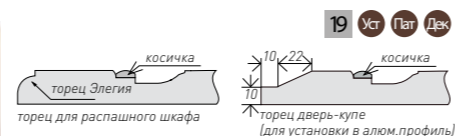

Двери Византия-2 выполняются со всеми косичками (к1,...к10), и без них (к0).

к0, 1, 3, 4, 5, 6, 7, 8, 9, 10	Вид 1	Вид 2	Вид 3	Вид 4 Вид 5
глухой	+	+	+	+
витрина зеркало	нет	нет	нет	нет
решетка	нет	+	+	нет
п/витрина п/зеркало	+	+	+	+

к2	Вид 1	Вид 2	Вид 3	Вид 4 Вид 5
глухой	нет	+	+	+
витрина зеркало	нет	+	нет	+
решетка	нет	+	+	нет
п/витрина п/зеркало	нет	+	+	+

С дек. косичкой к7 решетки не изготавливаются