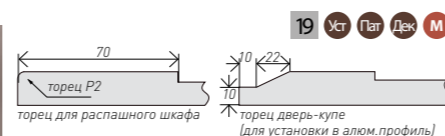

ЛЖЕВЫБОРКА 3

	Вид 1	Вид 2	Вид 3	Вид 4 Вид 5
глухой	+	+	+	+
витрина зеркало	+	+	нет	+
решетка	+	+	+	нет
п/витрина п/зеркало	+	+	+	+

ВИД 1: Лжевыборка 3 краска матовая, коричневое устарение
ВИД 2: Лжевыборка 3 сосна винтаж
ВИД 3: Лжевыборка 3 липа золото
ВИД 4: Лжевыборка 3 сандал белый
ВИД 5: Лжевыборка 3 сандал серый