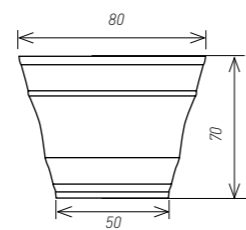

СОЕДИНИТЕЛИ ДЛЯ КАРНИЗА

2-Соединитель для карниза,
70x80 мм