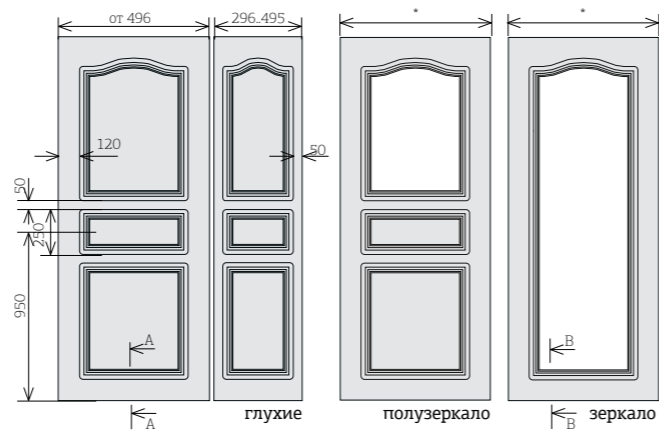

ВСТАВКА КУПЕ №2

Вставка купе №2
выполняется на МДФ 10мм.
При изменении параметров вставки купе необходим чертеж с указанием новых параметров. Макс размеры 2750 x 1200 мм
* Мип ширина = 296мм для вставок с полем 50мм
Мип ширина = 496мм для вставок с полем 120мм