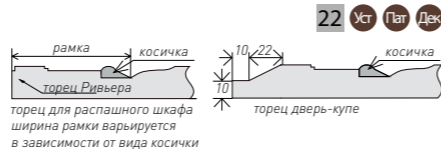

**ВИД 5: Ривьера, к6**  
шервуд айс  
антик устарение

Двери Ривьера выполняются со всеми косичками (к1,...к10), кроме к2, и без них (к0).

к0, 1, 3, 4, 5, 6, 7, 8, 9, 10	Вид 1	Вид 2	Вид 3	Вид 4 Вид 5
глухой	+	+	+	+
витрина зеркало	+	+	нет	+
решетка	+	+	+	нет
п/витрина п/зеркало	+	+	+	+