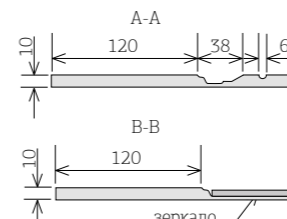

Вставка купе №6
выполняется на МДФ 10мм.
При изменении параметров вставки купе необходим чертеж с указанием новых параметров. Макс размеры 2750 x 1200 мм
* Мип ширина = 296мм для вставок с полем 50мм
Мип ширина = 496мм для вставок с полем 120мм