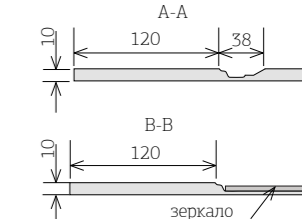

Вставка купе №7
выполняется на МДФ 10мм.
При изменении параметров вставки купе необходим чертеж с указанием новых параметров. Макс размеры 2750 x 1200 мм
* Мип ширина = 396мм для вставок с полем 50мм
Мип ширина = 496мм для вставок с полем 120мм