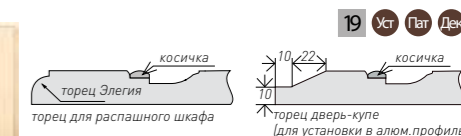

**ВИД 5: Византия, к0**  
эко бежевый  
золотое устарение

Двери Византия выполняются со всеми косичками (к1...к10), и без них (к0).

к0, 1, 3, 4, 5, 6, 7, 8, 9, 10	Вид 1	Вид 2	Вид 3	Вид 4 Вид 5
глухой	+	+	+	+
витрина зеркало	+	+	нет	+
решетка	+	+	+	нет
п/витрина п/зеркало	+	+	+	+