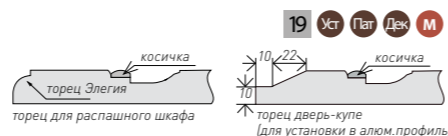

**ВИД 5: Версаль, к7**  
шимо светлый  
коричневая патина

Двери Версаль выполняются со всеми косичками (к1...к10), и без них (к0). Также могут выполняться без вылетов. Обозначение - М (к0, к1, ...к10).