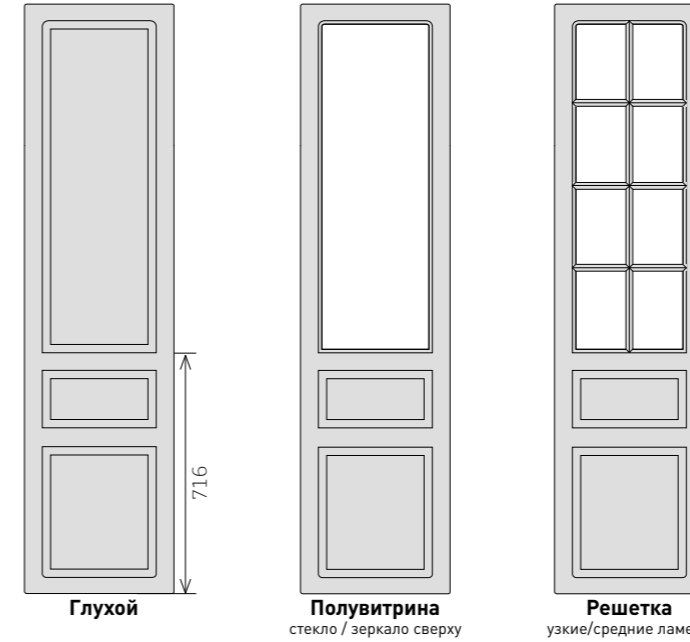

ТЕХНИЧЕСКИЕ РАЗМЕРЫ, ВИД 3