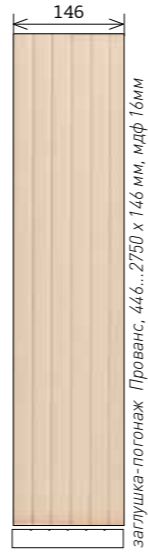

ПОГОНАЖНЫЙ ДЕКОР. СЕРИЯ КЛАССИКА