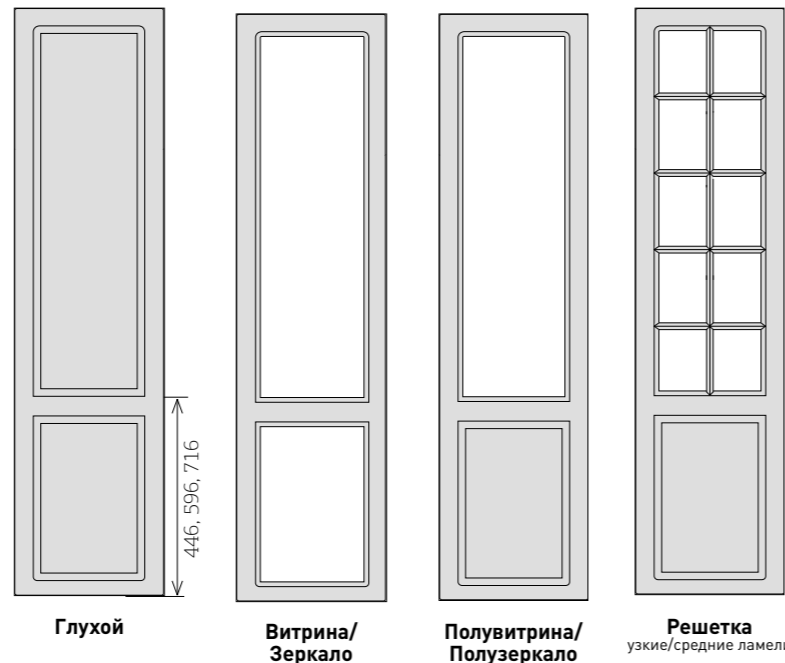

ТЕХНИЧЕСКИЕ РАЗМЕРЫ, ВИД 2

Размеры, мм	Глухой	Витрина Зеркало	Полувитрина Полузеркало	Решетка узкие/ средние ламели
Высота	1750 ... 2750	1750 ... 2750	1750 ... 2750	1750 ... 2750
Ширина	246 ... 596	246 ... 596	246 ... 596	296 ... 596

Решетка. Зависимость числа окон от высоты

Число окон	Высота, мм		
	446	596	716
8 окон	-----	-----	1750 ... 1800
10 окон	1750 ... 2300	1750 ... 2500	1801 ... 2750
12 окон	2301 ... 2750	2501 ... 2750	-----

Таблица размеров для фасадов с декоративной вставкой («косичка») к2: глухой, витрина, полувитрина.

	типо- вая	3-решетка	Вид 2		
			446 мм	596 мм	716 мм
8 окон	-	-	-	-	1750...1800
10 окон	-	-	1750...1766	1750...1916	1801...2036
12 окон	-	-	-	-	-

- решетки для дверей с к7 не изготавливаются
- решетки выполняются с равным размером окон