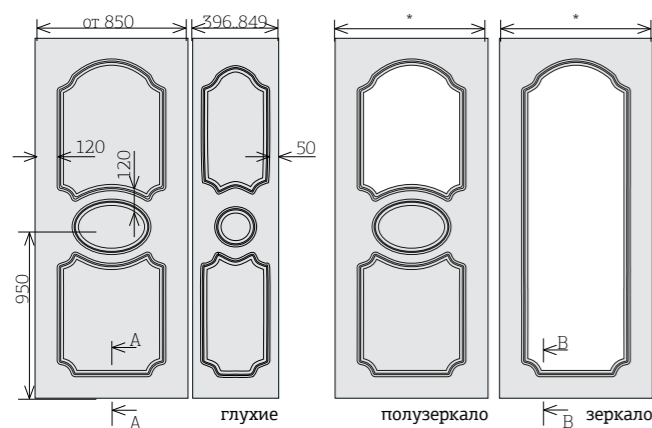

ВСТАВКА КУПЕ №3

Вставка купе №3
выполняется на МДФ 10мм.
При изменении параметров вставки купе необходим чертеж с указанием новых параметров. Макс размеры 2750 x 1200 мм
* Мип ширина = 396мм для вставок с полем 50мм
Мип ширина = 850мм для вставок с полем 120мм