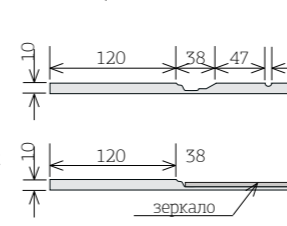

Вставка купе №8
выполняется на МДФ 10мм.
При изменении параметров вставки купе необходим чертеж с указанием новых параметров. Макс размеры 2750 x 1200 мм
* Мип ширина = 296мм для вставок с полем 50мм
Мип ширина = 496мм для вставок с полем 120мм