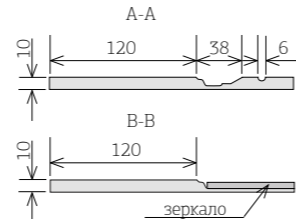

Вставка купе №2
выполняется на МДФ 10мм.
При изменении параметров вставки купе необходим чертеж с указанием новых параметров. Макс размеры 2750 x 1200 мм
* Мип ширина = 296мм для вставок с полем 50мм
Мип ширина = 496мм для вставок с полем 120мм