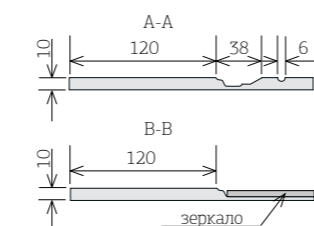

Вставка купе №4
выполняется на МДФ 10мм.
При изменении параметров вставки купе необходим чертеж с указанием новых параметров. Макс размеры 2750 x 1200 мм
* Мип ширина = 296мм для вставок с полем 50мм
Мип ширина = 496мм для вставок с полем 120мм