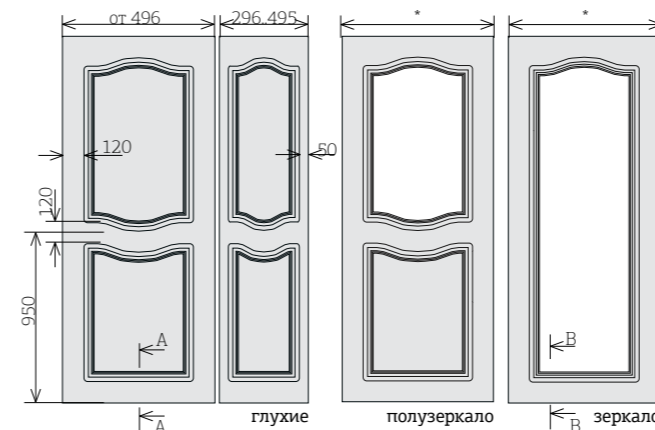

ВСТАВКА КУПЕ №6

Вставка купе №6
выполняется на МДФ 10мм.
При изменении параметров вставки купе необходим чертеж с указанием новых параметров. Макс размеры 2750 x 1200 мм
* Мип ширина = 296мм для вставок с полем 50мм
Мип ширина = 496мм для вставок с полем 120мм