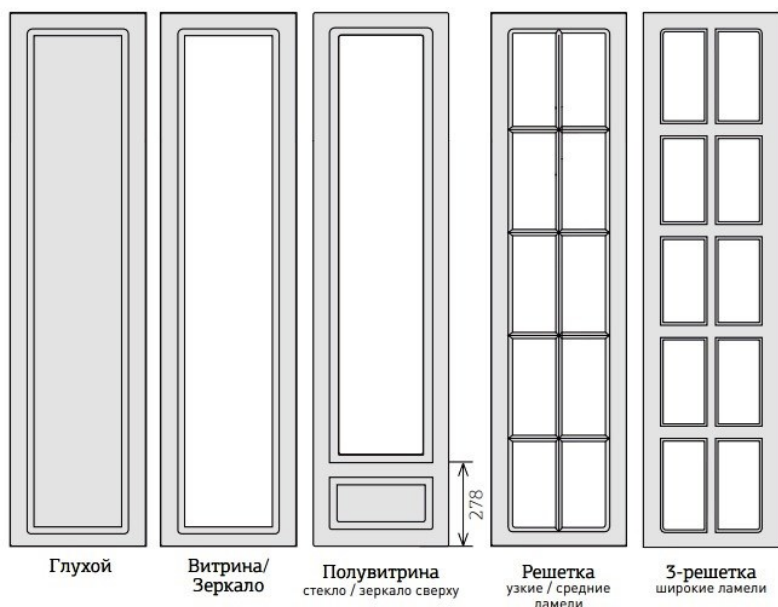

# дверь/двери малая для шкафов (толщиной от 19 мм)

## Вид 1

размеры мм	глухой	витрина зеркало	п/витрина п/зеркало
высота	1750 ... 2750	1750 ... 1920	1750 ... 1920
ширина	246 ... 1200	246 ... 596	246 ... 596

размеры мм	решетка (10 окон) стандартные ламели	3-решетка (10 окон) широкие ламели
высота	1750 ... 1920	1921 ... 2750
ширина	246 ... 596	396 ... 896

## Вид 2

размеры мм	глухой	витрина зеркало	п/витрина п/зеркало	решетка стандартные ламели
высота	1750 ... 2750	1750 ... 2750	1750 ... 2750	1750 ... 2750
ширина	246 ... 1200	246 ... 596	246 ... 596	296 ... 596

## Вид 5

размеры	глухой	п/витрина	витрина зеркало
высота	1750 ... 2750	1750 ... 2750	1750 ... 2750
ширина	246 ... 1200	246 ... 596	246 ... 596