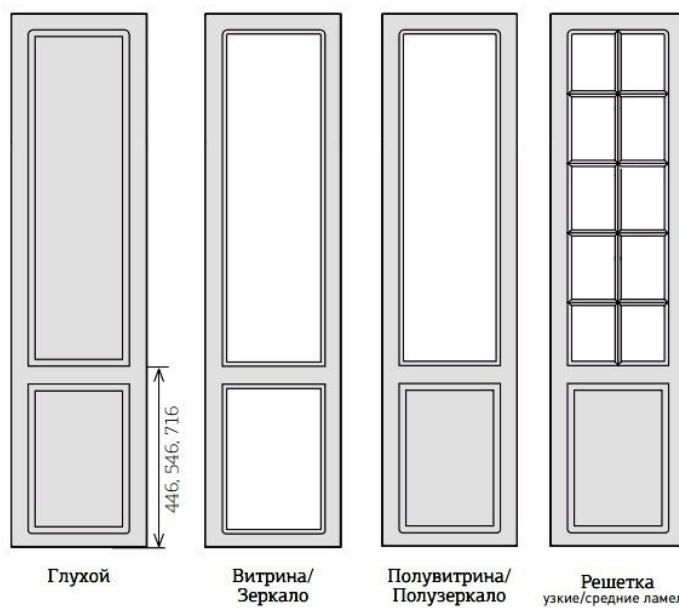

- Решетки для дверей с к7 не изготавливаются
- Решетки выполняются с равным размером окон