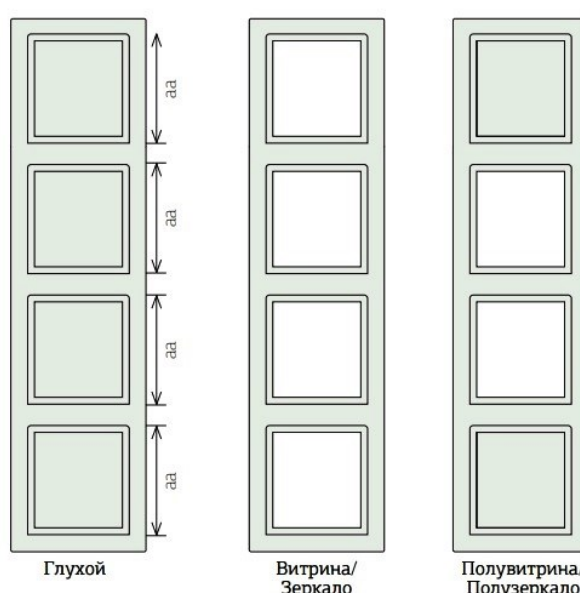

## Вид 3

размеры	глухой	п/витрина	решетка узкие/сред ламели
высота	1750 ... 2750	1750 ... 2750	1750 ... 2750
ширина	246 ... 1200	246 ... 596	246 ... 596

Двери с косичкой к2 имеют максимальную высоту 2036 мм

**Решетка. Зависимость числа окон от высоты**

число окон	высота, мм
	716
8 окон	1750 ... 1800
10 окон	1801 ... 2750*
12 окон	нет

\* Дверь с решеткой и косичкой к2 имеют максимальную высоту 2036 мм

- Решетки для дверей с к7 не изготавливаются
- Решетки выполняются с равным размером окон

## Вид 4

размеры	глухой	п/витрина	витрина зеркало
высота	1750 ... 2750	1750 ... 2750	1750 ... 2750
ширина	246 ... 1200	246 ... 596	246 ... 596

## Вид 5

размеры	глухой	п/витрина	витрина зеркало
высота	1750 ... 2750	1750 ... 2750	1750 ... 2750
ширина	246 ... 1200	246 ... 596	246 ... 596