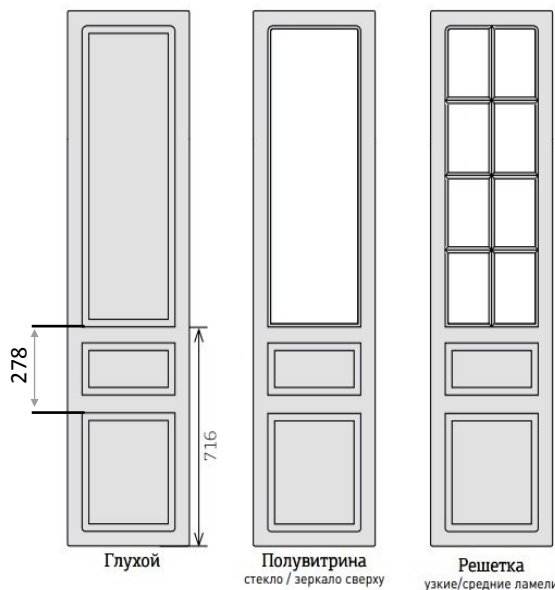

дверь/двери малая для шкафов (толщиной от 19 мм)

Вид 3

размеры	глухой	п/витрина	решетка узкие/сред ламели
высота	1750 ... 2750	1750 ... 2750	1750 ... 2750
ширина	246 ... 1200	246 ... 596	246 ... 596

Двери с косичкой к2 имеют максимальную высоту 2036 мм

Решетка. Зависимость числа окон от высоты

число окон	высота, мм
	716
8 окон	1750 ... 1800
10 окон	1801 ... 2750*
12 окон	нет

* Дверь с решеткой и косичкой к2 имеют максимальную высоту 2036 мм

- Решетки для дверей с к7 не изготавливаются
- Решетки выполняются с равным размером окон