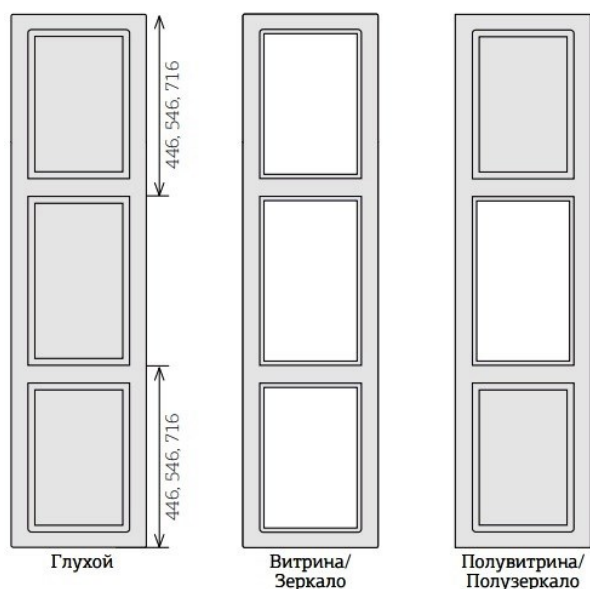

# дверь/двери малая для шкафов (толщиной от 19 мм)

## Вид 3

размеры	глухой	п/витрина	решетка узкие/сред ламели
высота	1750 ... 2750	1750 ... 2750	1750 ... 2750
ширина	246 ... 1200	246 ... 596	246 ... 596

Двери с косичкой к2 имеют максимальную высоту 2036 мм

**Решетка. Зависимость числа окон от высоты**

число окон	высота, мм
	716
8 окон	1750 ... 1800
10 окон	1801 ... 2750*
12 окон	нет

\* Дверь с решеткой и косичкой к2 имеют максимальную высоту 2036 мм

- Решетки для дверей с к7 не изготавливаются
- Решетки выполняются с равным размером окон

## Вид 4

размеры	глухой	п/витрина	витрина зеркало
высота	1750 ... 2750	1750 ... 2750	1750 ... 2750
ширина	246 ... 1200	246 ... 596	246 ... 596