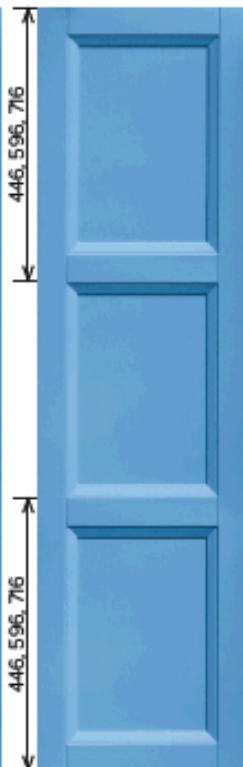

Размеры фасадов импост, мм

	Глухой	Витрина	Полувитрина	Решетка
Высота	562...1320	562...1320	562...1320	1140...1320
Ширина	296...596	296...596	296...596	396...596

Примечание: на фасадах импост перемычка делит фасад ровно пополам.

Размеры дверей, мм

	Вид 2				Вид 4				
	глухой	витрина	решетка		глухой	витрина	решетка		
	-		для 446	для 596	для 716	-	для 446	для 596	для 716
Высота	1320...2200	1320...1680	1320...1780	1320...1950	1320...1950	1320...2200	1321...2200	1450...2200	1700...2200
Ширина	296...596		396...596			296...596		396...596	

БАЗОВЫЙ СОСТАВ КОЛЛЕКЦИИ ФАСАДОВ ИЗ МАССИВА

Глухой

Витрина

Решетка

Заглушка 1

Заглушка 2

Ящик 1

Ящик 2

Импост глухой

Импост витрина

Импост полувитрина

Импост решетка

Импост решетка п/в

Дверь (вид 2)

Дверь (вид 4)

446, 596, 716