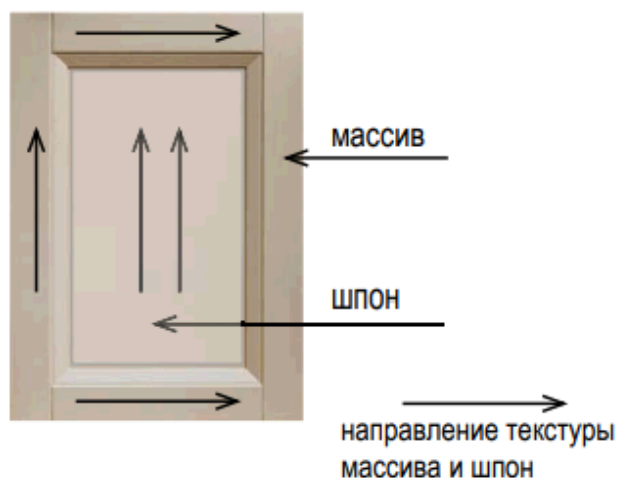

рамка - массив дуба
филенка - МДФ, облицованная шпоном дуба

МАССИВ КЛЁНА

рамка - массив клёна
филенка - МДФ, облицованная шпоном клёна

ОТДЕЛКА

По выбору заказчика возможно:

- матовая краска
- тонировка (только для массива дуба и массива клёна)

ЭФФЕКТЫ

По выбору заказчика возможно:

- без эффектов на фасаде (по умолчанию)
- устарение
- декапе

Размеры прямых фасадов, мм

	Ящик 1	Ящик 2	Заглушка 1	Заглушка 2	Глухой	Витрина	Решетка
Высота	110...136	137...245	246...1320		246...1320	296...1320	570...1320
Ширина	246...596		110...189	190...245	246...596	296...596	396...596

Размеры фасадов импост, мм

	Глухой	Витрина	Полувитрина	Решетка
Высота	562...1320	562...1320	562...1320	1140...1320
Ширина	296...596	296...596	296...596	396...596

Примечание: на фасадах импост перемычка делит фасад ровно пополам.